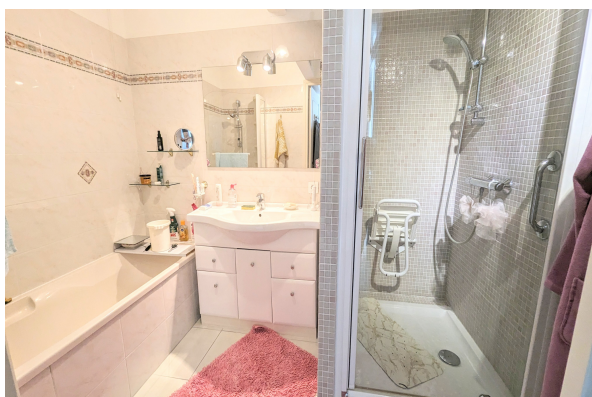

Saint-Raphaël

373 500 €

Réf. 1_2693

DESCRIPTION

Andelim vous propose dans le centre ville de Saint-Raphaël un appartement 2 pièces 66m² traversant au calme il se compose d'une cuisine équipée, séjour / salle manger ouvrant sur une terrasse, climatisation, une chambre avec placard, salle d'eau (baignoire et douche) et wc indépendant. GARAGE ET CAVE.